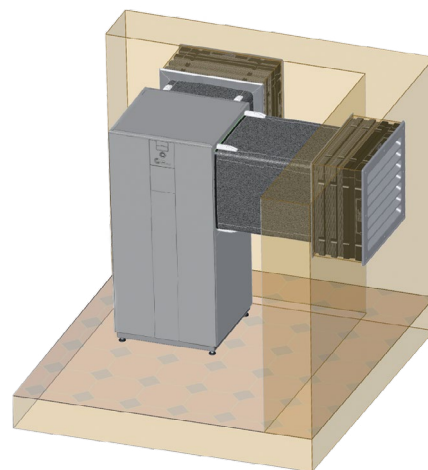

Typ	Výkonová data					Zařízení				En. třída
	Tepelný výkon A-7/W35 min./max. [kW]	Tepelný výkon A2/W35 [kW]	COP* A2/W35	CO₂ Ekv. [t CO₂]	Hladina akust. výkonu min./max. [dB(A)]	Plnicí množství chladiva [kg]	Hermet. uzavřeno	Rozměry Š x H x V [mm]	Váha [kg]	
LWCV 82R1/3	2,3/6,5	3,8	4,19	6,3	34/44	3,00	✓	845x790x1880	208	A+++
LWCV 122R3	3,6/8,5	5,0	4,01	7,5	30/49	3,60	✓	845x790x1880	227	A++

*Při částečném výkonu | Zařízení plněno fluorovaným skleníkovým plynem R410A, hodnota GWP 2088 | Tepelný výkon a topný faktor (COP) dle EN 14511

ait-česko s.r.o.

sídlo a kancelář
Vrbenská 2044/6
370 01 České Budějovice

kancelář, showroom
V Lomech 2376/10a
149 00 Praha 4 - Chodov

kancelář, showroom
Tuřanka 1554/115b
627 00 Brno

T 800 888 101
E info@ait-cesko.cz
W www.alpha-innotec.cz

alpha innotec - značka společnosti ait-deutschland GmbH